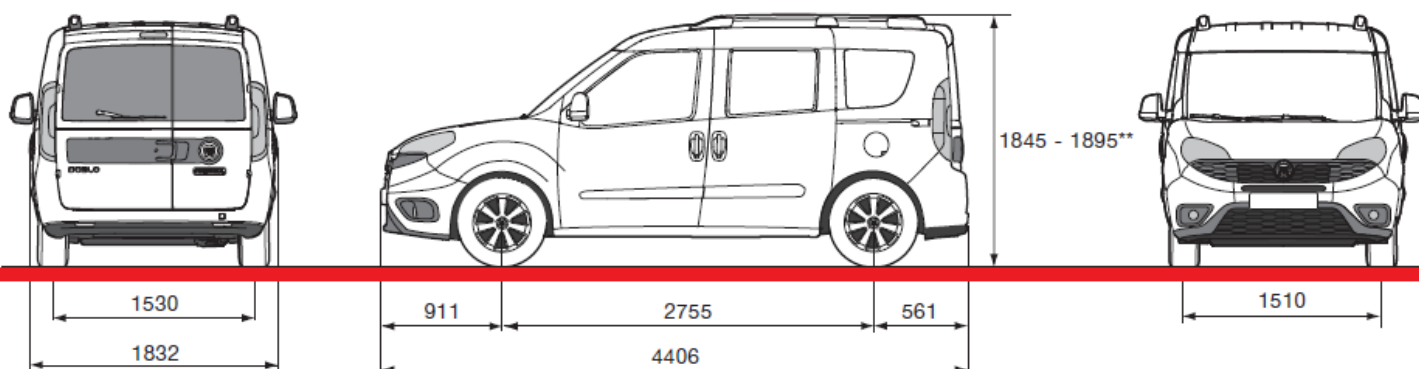

S - стандартне обладнання, (--) – неможливо, O/грн – опція.

Гарантія на автомобіль – 3 роки або 100 000 км пробігу, на кузов від наскрізної корозії – 8 років (кузов з 2-х сторін оцинкований), на лакофарбове покриття кузова – 3 роки.

Міжсервісний пробіг - 15000 км

* - Цінова пропозиція діє за наявності даних автомобілів на складі імпортера.

Представлена вище інформація носить виключно інформаційний характер, і ні за яких обставин не може бути витлумачена інакше.

Даний прайс-лист не являється документом, який підтверджує комплектацію автомобіля.

Виробник або продавець залишає за собою право зміни комплектацій та цін на автомобілі без попереднього повідомлення.