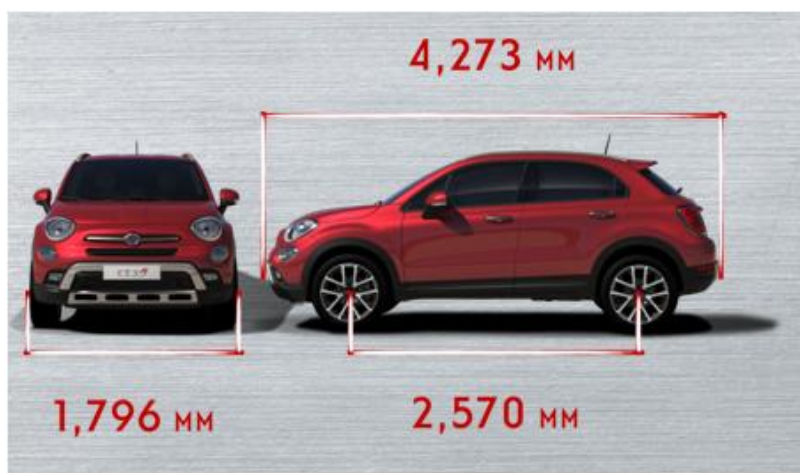

S - стандартне обладнання, (--) – неможливо, O/грн – опція.

Гарантія на автомобіль – 3 роки або 100 000 км пробігу (що настає швидше), на кузов від наскрізної корозії – 8 років (кузов з 2-х сторін оцинкований), на лакофарбове покриття кузова – 3 роки. Міжсервісний пробіг - 15000 км або 1 раз на рік.

* - Цінова пропозиція діє за наявності даних автомобілів на складі імпортера.

Представлена вище інформація носить виключно інформаційний характер, і ні за яких обставин не може бути витлумачена інакше.

Даний прайс-лист не являється документом, який підтверджує комплектацію автомобіля.

Виробник або продавець залишає за собою право зміни комплектацій та цін на автомобілі без попереднього повідомлення.

Забарвлення кузова пастельною фарбою